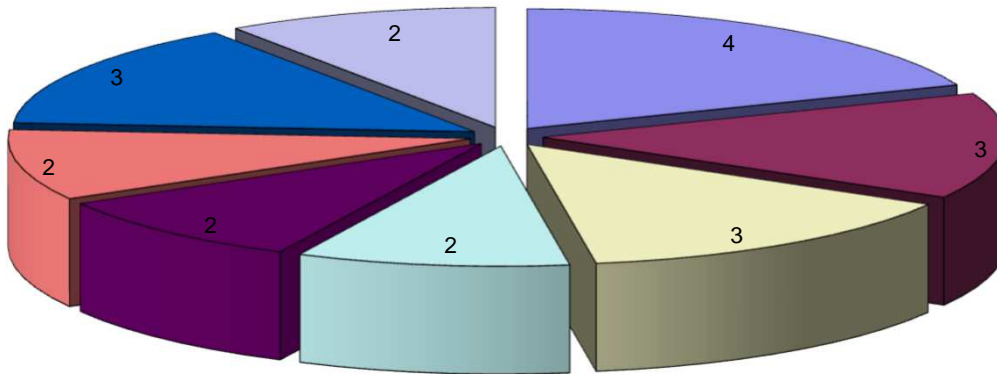

Regidors Municipals 2015 El Vendrell
21 Regidors elegibles

■ PdV-PSC-CP ■ CIU □ PxC □ PP ■ ERC-AM ■ SP-C.U.P.-PA ■ C's ■ SI SE PUEDE / SI E

ES POT