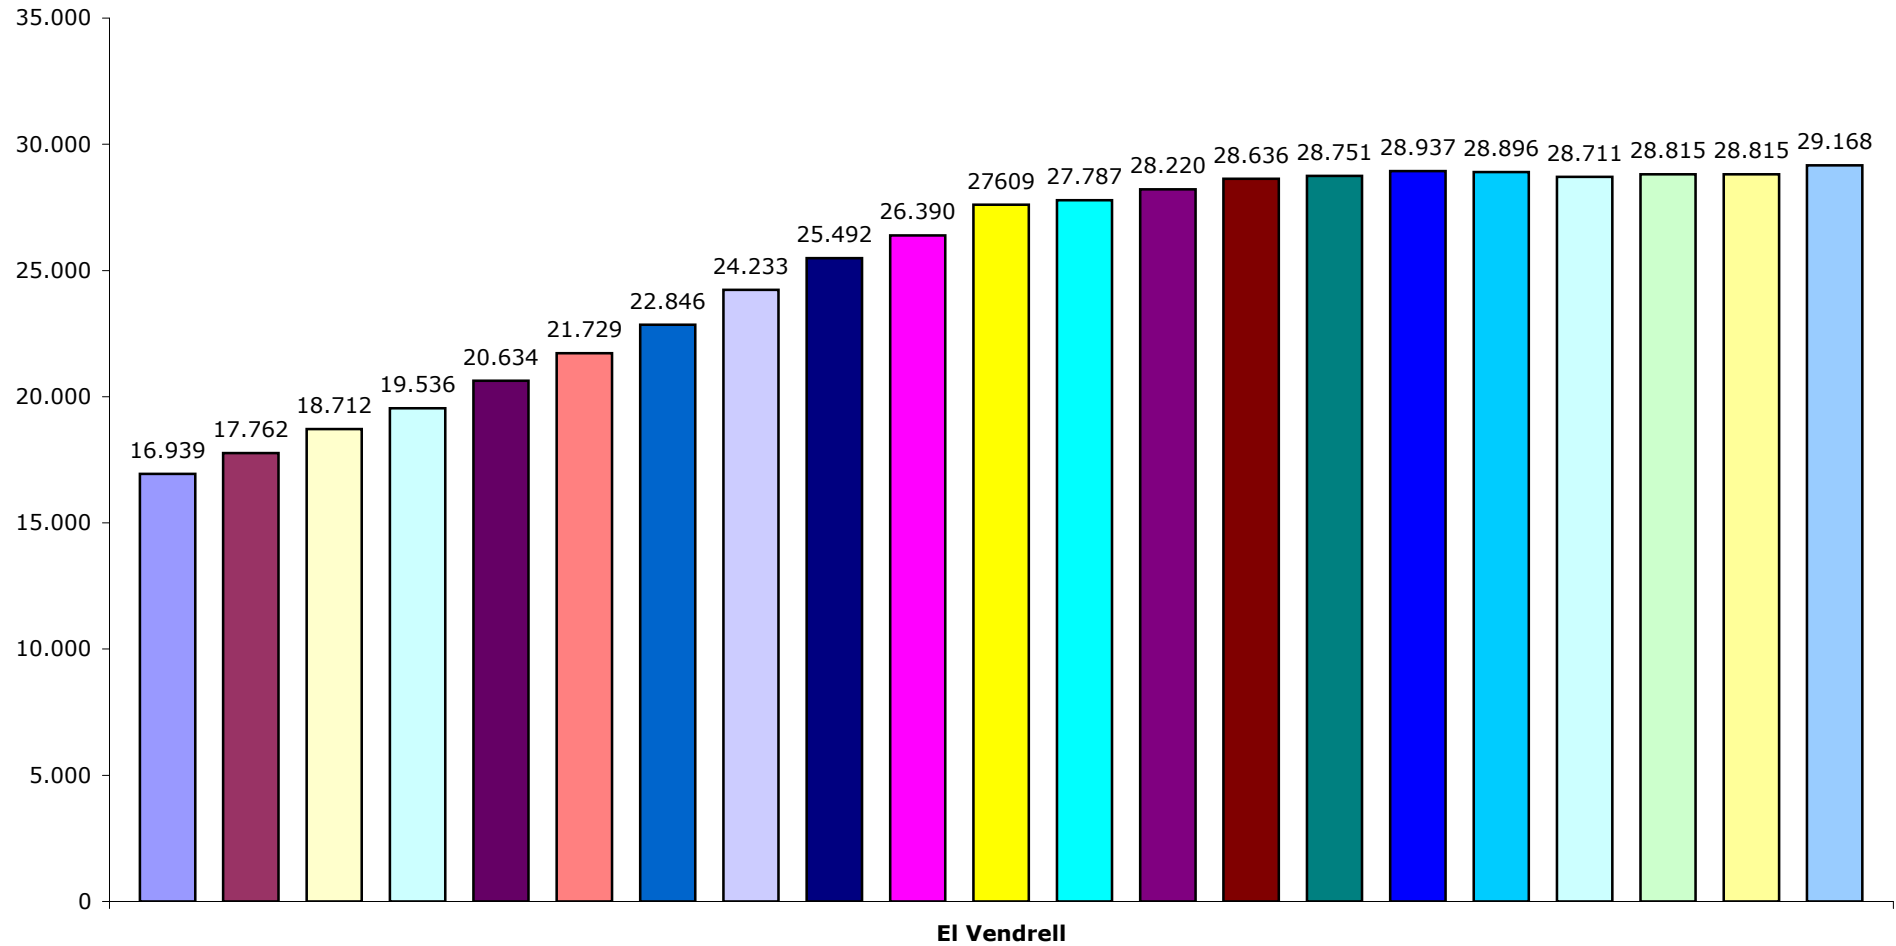

El Vendrell Població Total (evolució anual)

any 1997 any 1998 any 1999 any 2000 any 2001 any 2002 any 2003 any 2004 any 2005 any 2006 any 2007 any 2008 any 2009
any 2010 any 2011 any 2012 any 2013 any 2014 any 2015 any 2016 any 2017